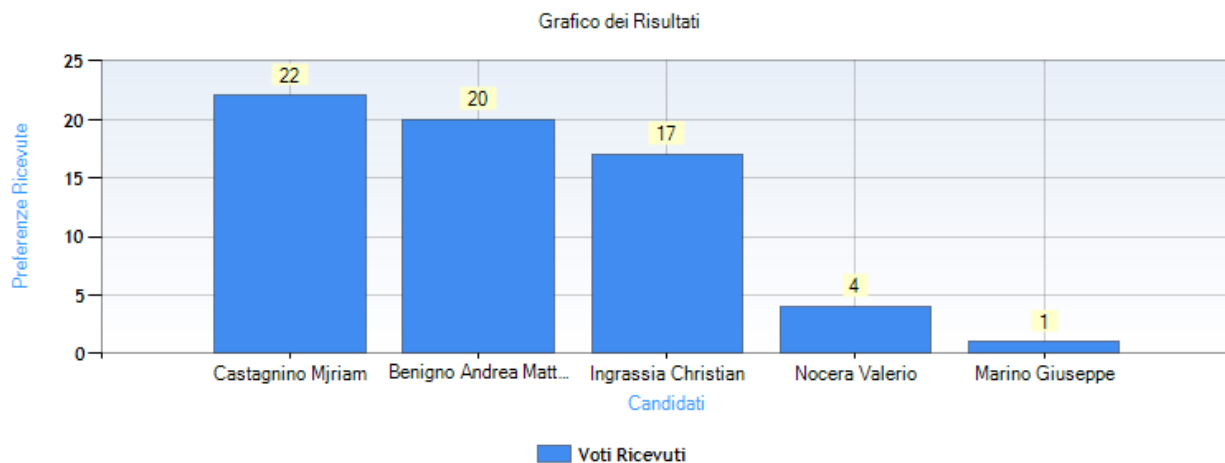

Numero totale di elettori: 837

Numero totale di elettori che hanno votato: 65

Numero totale di elettori che non hanno votato: 772

Affluenza totale degli elettori: 7,77 %

Risultati

Numero schede bianche: 1

Dettaglio delle preferenze espresse