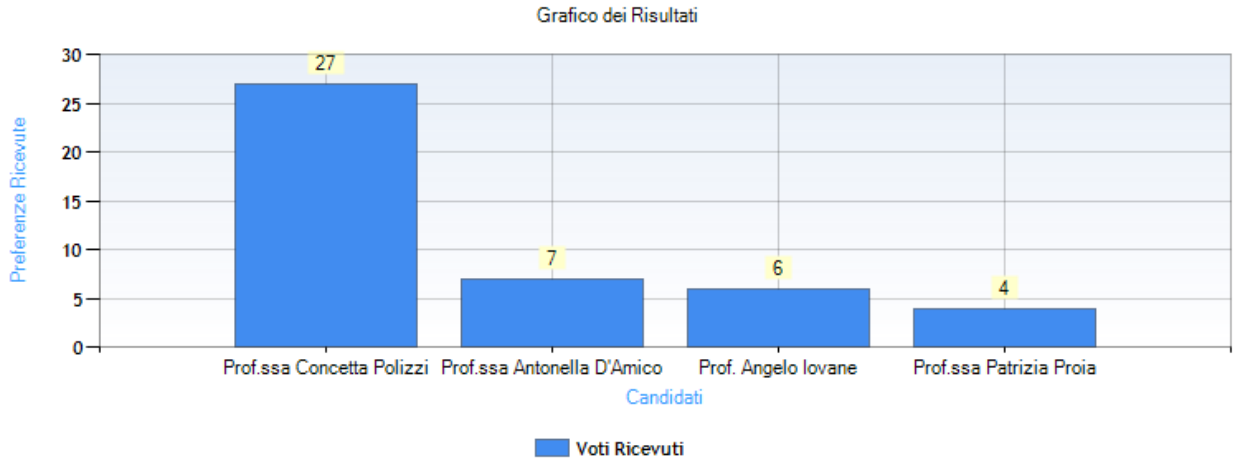

Risultati

Numero schede bianche: 0

Dettaglio delle preferenze espresse

Candidato	Preferenze ricevute
Prof.ssa Concetta Polizzi	27
Prof.ssa Antonella D'Amico	7
Prof. Angelo Iovane	6
Prof.ssa Patrizia Proia	4