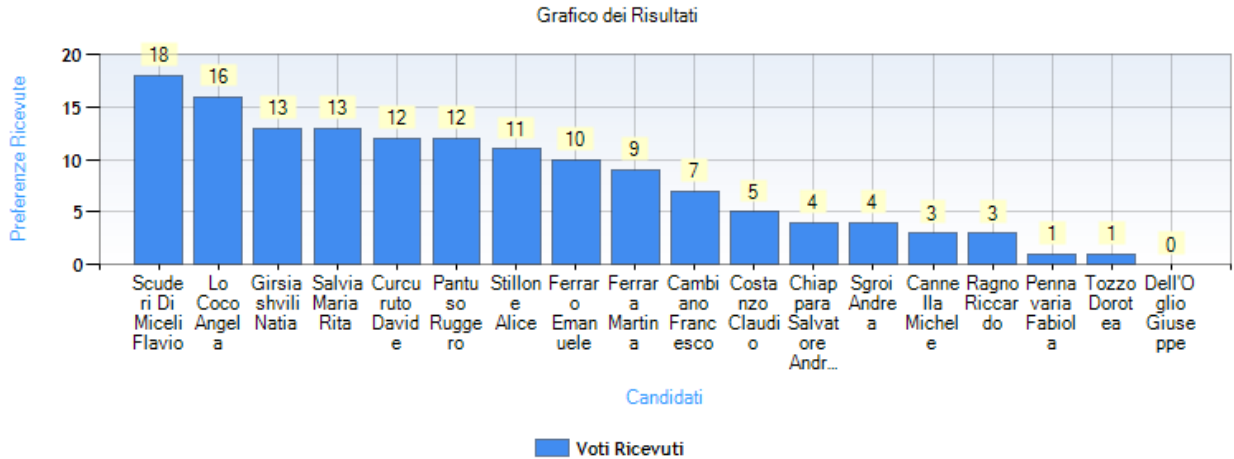

Risultati

Numero schede bianche: 0

Dettaglio delle preferenze espresse

Candidato	Preferenze ricevute
Scuderi Di Miceli Flavio	18
Lo Coco Angela	16
Girsiashvili Natia	13
Salvia Maria Rita	13
Curcuruto Davide	12
Pantuso Ruggero	12
Stillone Alice	11
Ferraro Emanuele	10
Ferrara Martina	9
Cambiano Francesco	7
Costanzo Claudio	5
Chiappara Salvatore Andrea	4
Sgroi Andrea	4
Cannella Michele	3
Ragno Riccardo	3
Pennavaria Fabiola	1
Tozzo Dorotea	1
Dell'Oglio Giuseppe	0