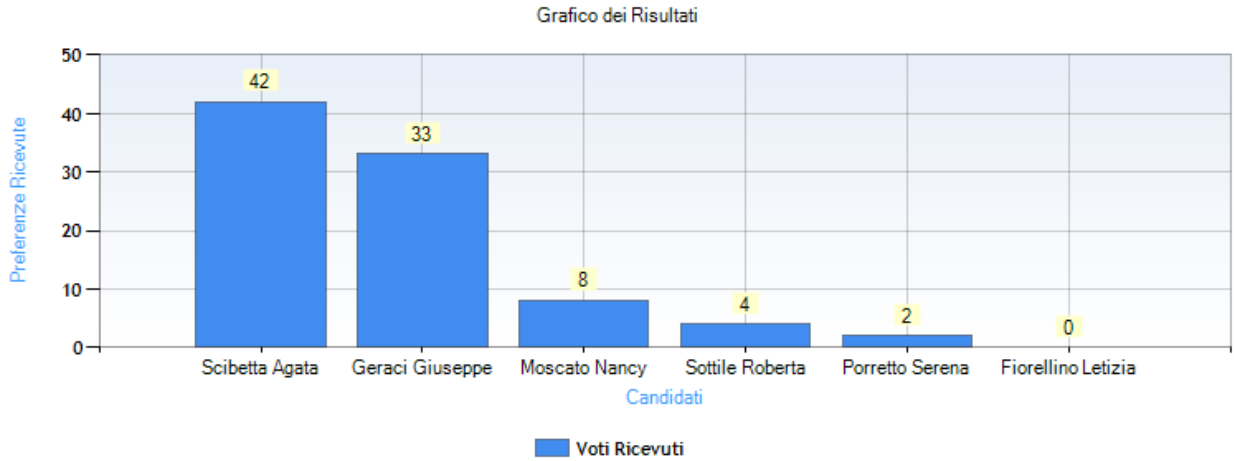

Tipologia della votazione: su Candidati

Tipo di scrutinio: Segreto

Data di apertura votazione: 21/10/2024 9:27:27

Data di chiusura votazione: 21/10/2024 17:00:47

Numero totale di elettori: 106

Numero totale di elettori che hanno votato: 50

Numero totale di elettori che non hanno votato: 56

Affluenza totale degli elettori: 47,17 %

Risultati

Numero schede bianche: 0

Dettaglio delle preferenze espresse

Candidato	Preferenze ricevute
Scibetta Agata	42
Geraci Giuseppe	33
Moscato Nancy	8
Sottile Roberta	4
Porretto Serena	2
Fiorellino Letizia	0