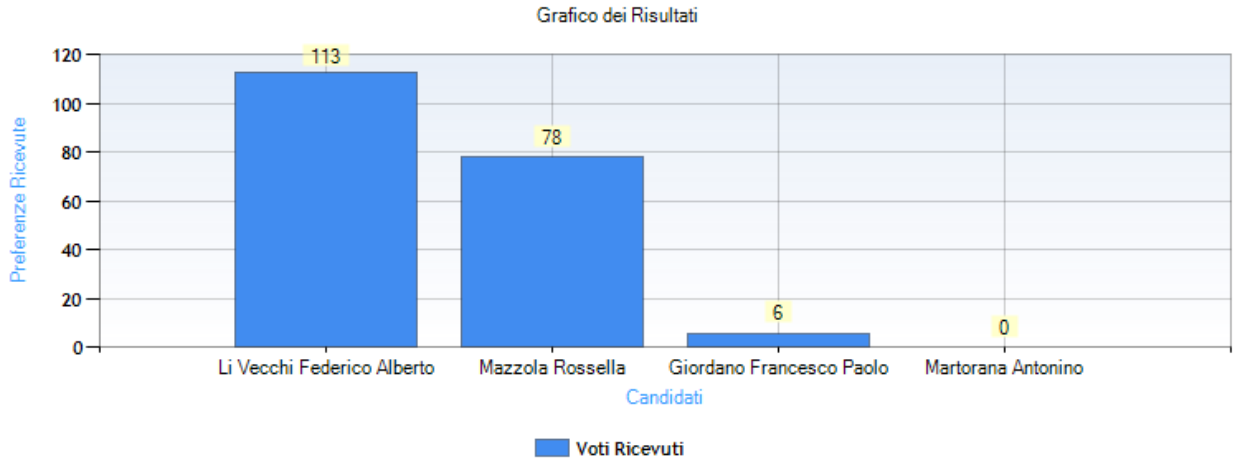

Risultati

Numero schede bianche: 1

Dettaglio delle preferenze espresse

Candidato	Preferenze ricevute
Li Vecchi Federico Alberto	113
Mazzola Rossella	78
Giordano Francesco Paolo	6
Martorana Antonino	0