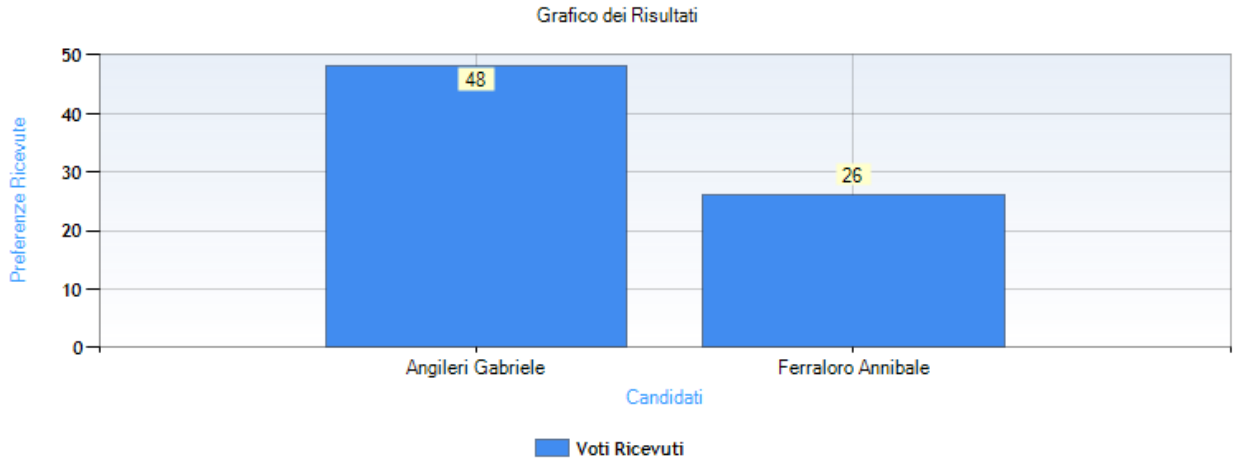

Tipologia della votazione: su Candidati

Tipo di scrutinio: Segreto

Data di apertura votazione: 21/10/2024 9:00:15

Data di chiusura votazione: 21/10/2024 16:00:22

Numero totale di elettori: 354

Numero totale di elettori che hanno votato: 75

Numero totale di elettori che non hanno votato: 279

Affluenza totale degli elettori: 21,19 %

Risultati

Numero schede bianche: 1

Dettaglio delle preferenze espresse

Candidato	Preferenze ricevute
Angileri Gabriele	48
Ferraloro Annibale	26